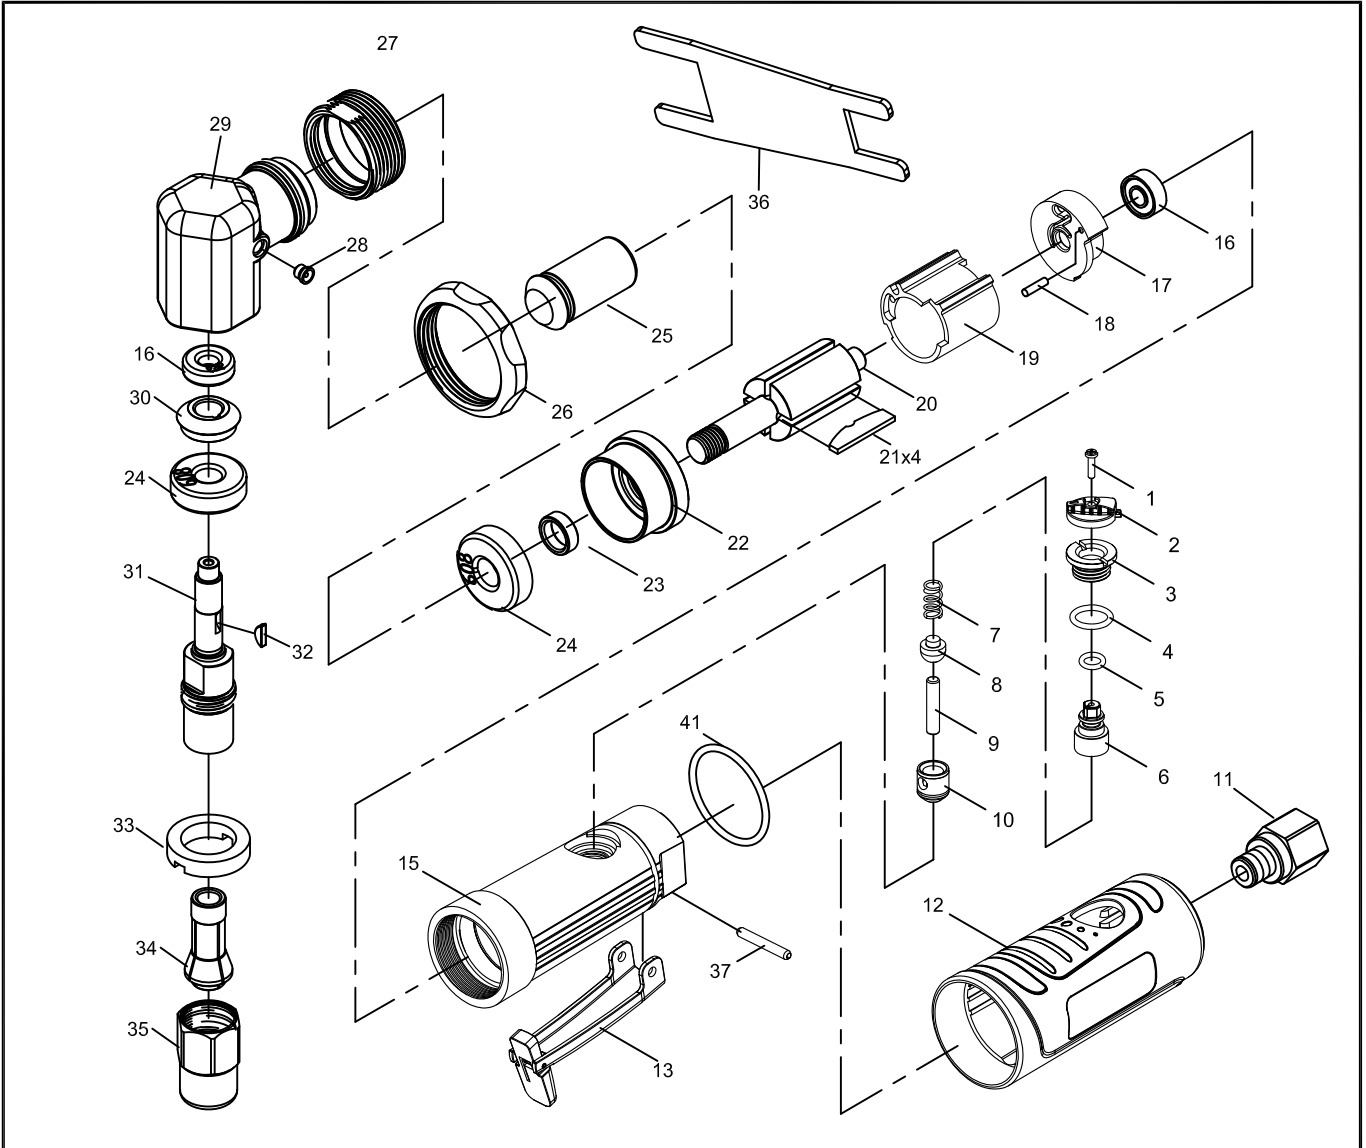

# OS-8714A-22 **GAV** HAVALI KALIPÇI TAŞLAMA

NO.	PART.NO.	PARÇA ADI	ADET	FİYAT\$	NO.	PART.NO.	PARÇA ADI	ADET	FİYAT\$
01	861401C	SCREW	1	1.00	25	872417	GEAR SET (16T)	1	13.00
02	861402C	REGULATOR KNOB	1	2.00	26	871415	CLAMP NUT	1	4.00
03	861441C	NUT	1	1.00	27	871416	FRONT NUT	1	6.00
04	OR-P11	O-RING	1	1.00	28	638047	GREASE FITTING	1	2.00
05	589050	O-RING	1	1.00	29	872424-1	ANGLE HEAD	1	18.00
06	861444C	REGULATOR	1	2.00	30	872418	GEAR SET (18T)	1	11.00
07	861403C	THROTTLE VALVE SPRING	1	1.00	31	872425	COLLET BODY	1	10.00
08	861404	VALVE	1	2.00	32	872939	WOODRUFF KEY	1	1.00
09	861405C	VALVE STEM	1	1.00	33	872426	BEARING RETAINER	1	2.00
10	861406C	VALVE BUSHING	1	3.00	34	308024-1	1/4" COLLET (6mm)	1	5.00
11	861407	AIR INLET	1	5.00	35	872412	COLLET NUT	1	5.00
12	861410C-RD	COMPOSIT HOUSING	1	5.00	36	872429	COLLET WRENCH	2	
13	871408D	THROTTLE LEVER	1	4.00	37	861448C	O-RING	1	
14	SPP0324	SPRING PIN	1	1.00					
15	861410CA	HANDLE	1	12.00					
16	B696ZZ	BALL BEARING	2	5.00					
17	872406	REAR END PLATE	1	5.00					
18	872822	SPRING PIN	1	1.00					
19	861416	CYLINDER	1	5.00					
20	861414D	ROTOR	1	8.00					
21	861415	ROTOR BLADE	4	1.20					
22	871414	FRONT END PLATE	1	5.00					
23	872413	SPACER	1	2.00					
24	B608ZZ	BALL BEARING	2	5.00					